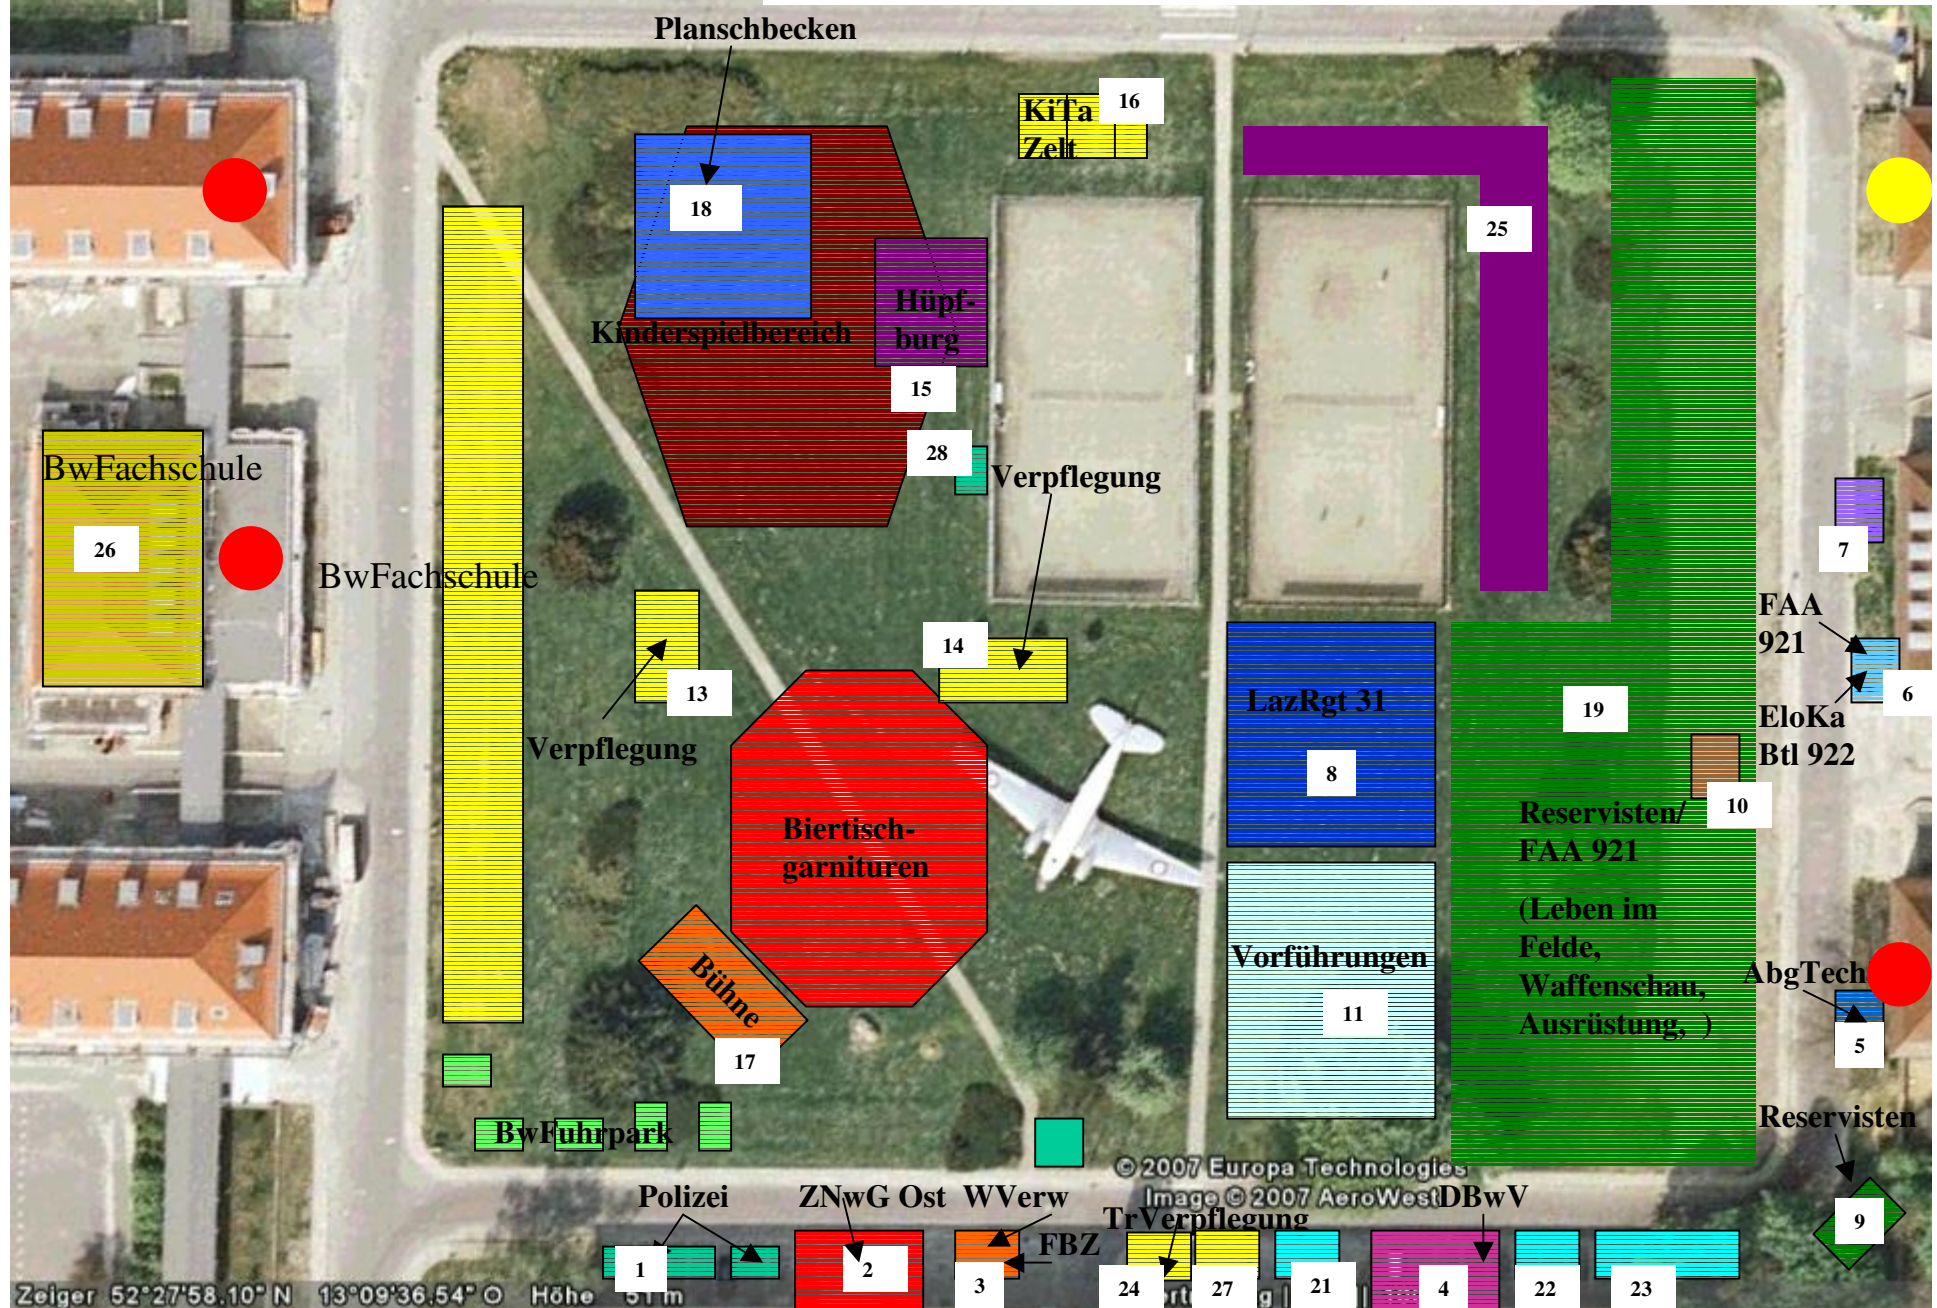

Tag der offenen Tür - General-Steinhoff-Kaserne

15.09.2007

Legende:

- Shuttle-Route
- Festplatz
- Parkplatz, VIP
- Parkplatz, Soldaten und Angehörige

2 Veranstaltungsbereiche

Verbindung mit KOM - Shuttle

Parkplatz für Soldaten, zivile Beschäftigte und Angehörige

Parkverbot im Bereich Veranstaltungsgelände!!!

Bereich Luftwaffenmuseum

← Amateurfunker

H

Internationale
Modellbauausstellung

© 2007 Europa Technologies
Image © 2007 AeroWest

Zeiger 52°28'24.78" N 13°08'35.56" O Höhe 52 m

Übertragung 100%

Gesamtübersicht Hauptfestplatz

Eingangsbereich Kladower Damm 182

Hauptfestplatz Hans-Grade-Ring

(hinter Eingangsbereich Kladower Damm 182)

Erläuterungen

- 1: Überschlagsimulator/ Infostand
- 2: Infomobil Zentrum Nachwuchsgewinnung
- 3: Infostand Wehrverwaltung u.
Familienbetreuungszentrum
- 4: Infomobil Deutscher Bw-Verband
- 5: Infostand Abgesetzter Technischer Zug
- 6: Infostand: Elektronischer Kampf,
Fernmeldeaufklärung
- 7: Infostand: BwFuhrparkservice und LHD
- 8: Rettungsstation und Beweglicher ArztTrp
- 9: Infostand: Deutscher Reservistenverband
- 10: Erbsensuppe aus der Feldküche
- 11: Vorführungen: Feuerwehr, ABC,
Einsatzvorbereitende Ausbildung, Tanz

- 13: Eis, Getränke, Verpflegung
- 14: Getränke, Grill, Kaffee u. Kuchen
- 15: Hüpfburg
- 16: Infozelt Kindertagesstätte
- 17: Bühne: LwMusikKorps, Tanz,
Modenschau
- 18: Planschbecken für Kinder
- 19: Darstellung Leben im Felde, Waffen,
ABC, Ausrüstung, Auslandseinsätze