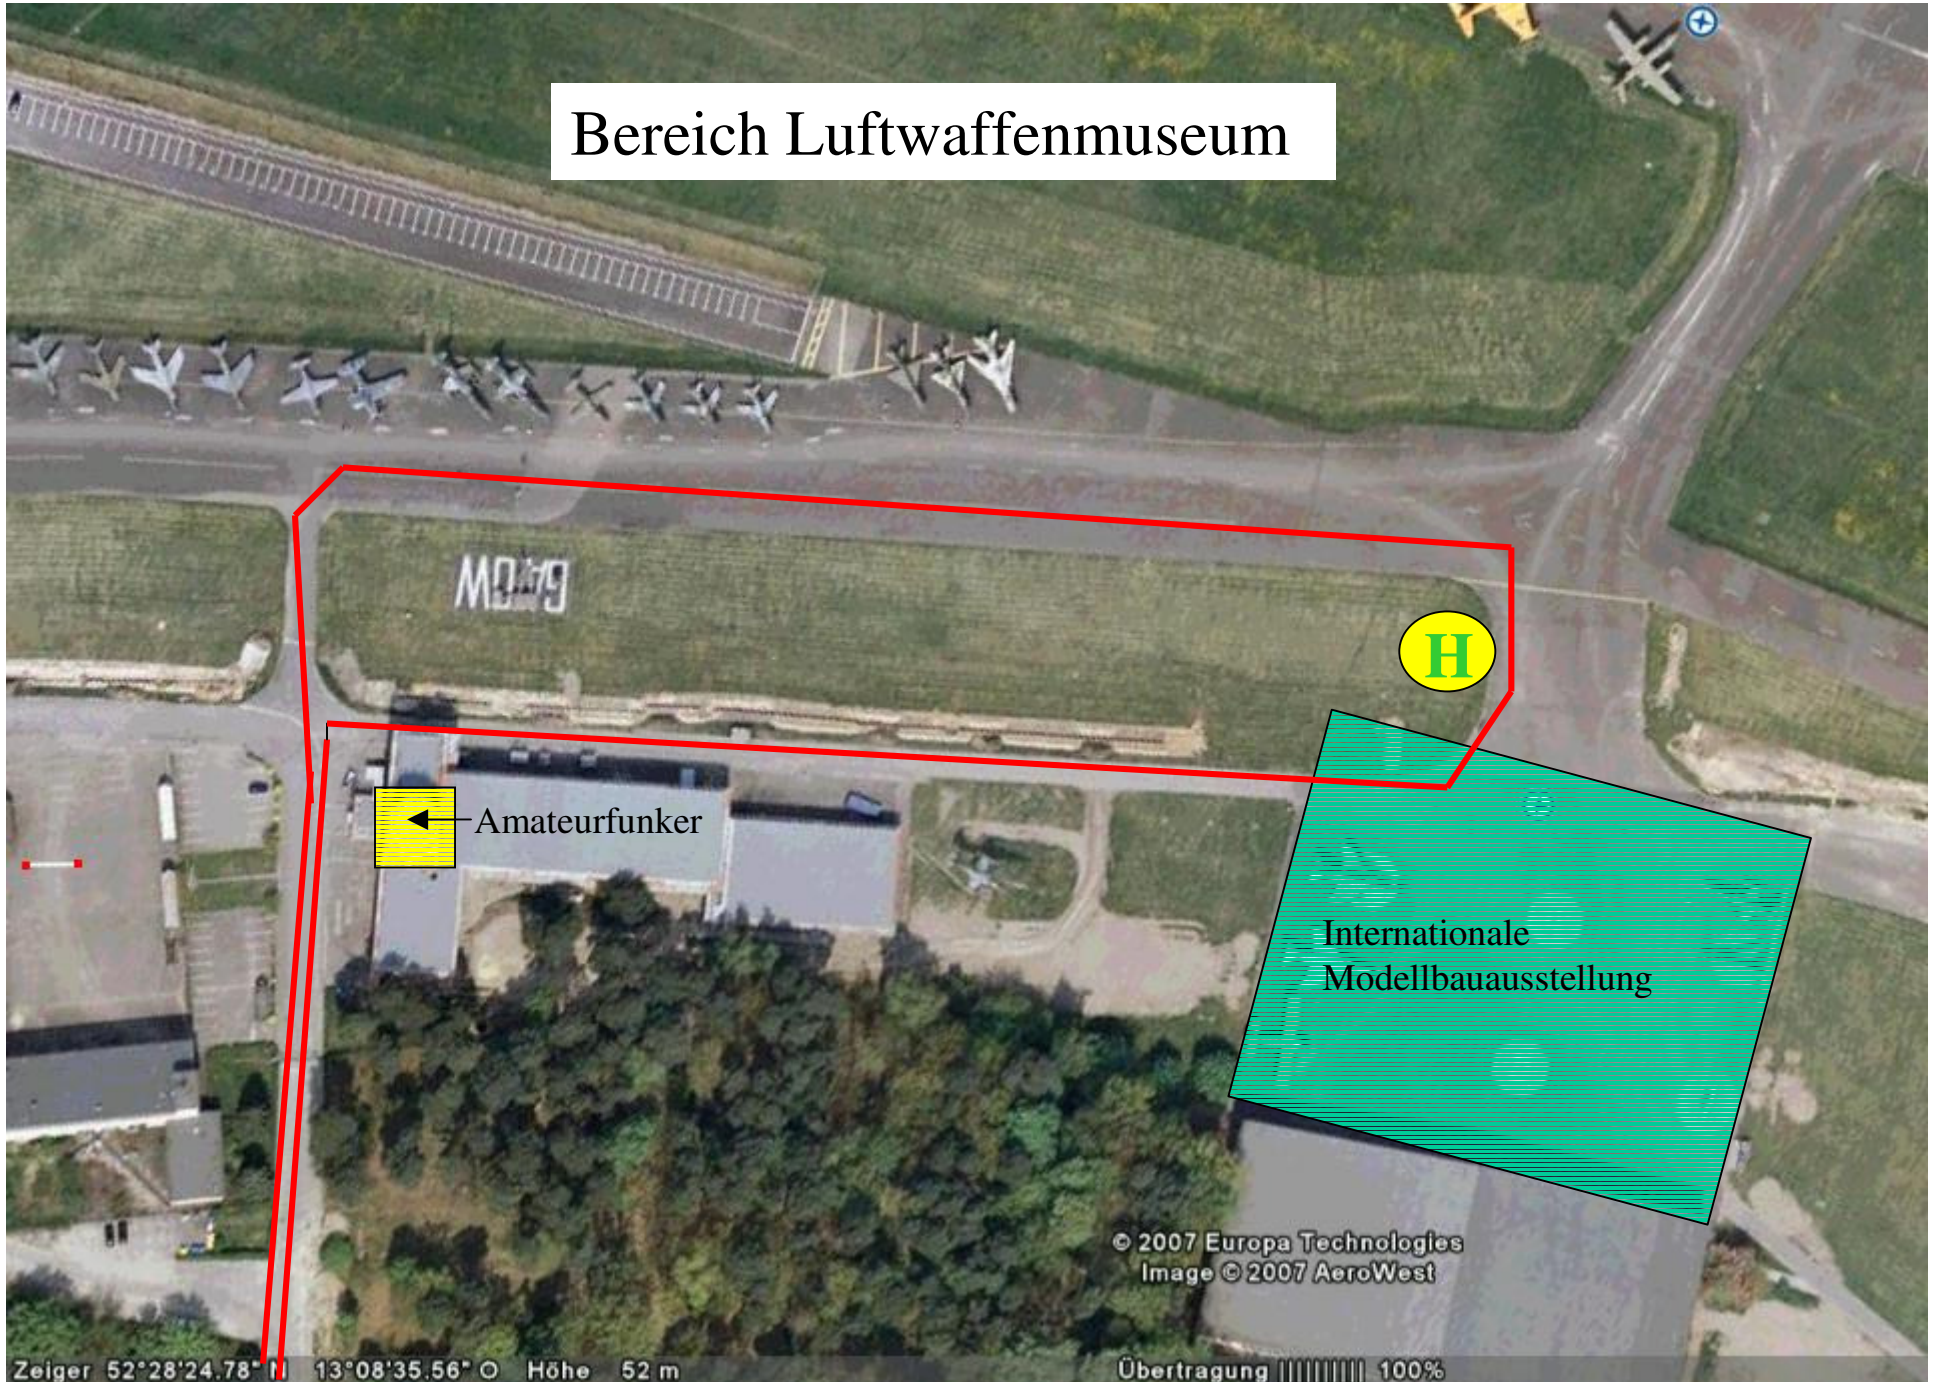

Tag der offenen Tür in der General-Steinhoff-Kaserne
Berlin-Gatow am 15.09.2007

10.00 – 17.00 Uhr

Übersicht über die Stände und Attraktionen

Stand: 07.09.2007

PO:

OL Hoymann

030 – 3687 – 4555

TobiasHoymann@bundeswehr.org

Tag der offenen Tür - General-Steinhoff-Kaserne

15.09.2007

Legende:

- Shuttle-Route
- Festplatz
- Parkplatz, VIP
- Parkplatz, Soldaten und Angehörige

2 Veranstaltungsbereiche

Verbindung mit KOM - Shuttle

Parkplatz für Soldaten, zivile Beschäftigte und Angehörige

Parkverbot im Bereich Veranstaltungsgelände!!!

Bereich Luftwaffenmuseum

← Amateurfunker

H

Internationale
Modellbauausstellung

© 2007 Europa Technologies
Image © 2007 AeroWest

Zeiger 52°28'24.78" N 13°08'35.56" O Höhe 52 m

Übertragung 100%

Gesamtübersicht Hauptfestplatz

Eingangsbereich Kladower Damm 182

Hauptfestplatz Hans-Grade-Ring

(hinter Eingangsbereich Kladower Damm 182)

Erläuterungen

- 1: Überschlagsimulator/ Infostand
- 2: Infomobil Zentrum Nachwuchsgewinnung
- 3: Infostand Wehrverwaltung u.
Familienbetreuungszentrum
- 4: Infomobil Deutscher Bw-Verband
- 5: Infostand Abgesetzter Technischer Zug
- 6: Infostand: Elektronischer Kampf,
Fernmeldeaufklärung
- 7: Infostand: BwFuhrparkservice und LHD
- 8: Rettungsstation und Beweglicher ArztTrp
- 9: Infostand: Deutscher Reservistenverband
- 10: Erbsensuppe aus der Feldküche
- 11: Vorführungen: Feuerwehr, ABC,
Einsatzvorbereitende Ausbildung, Tanz