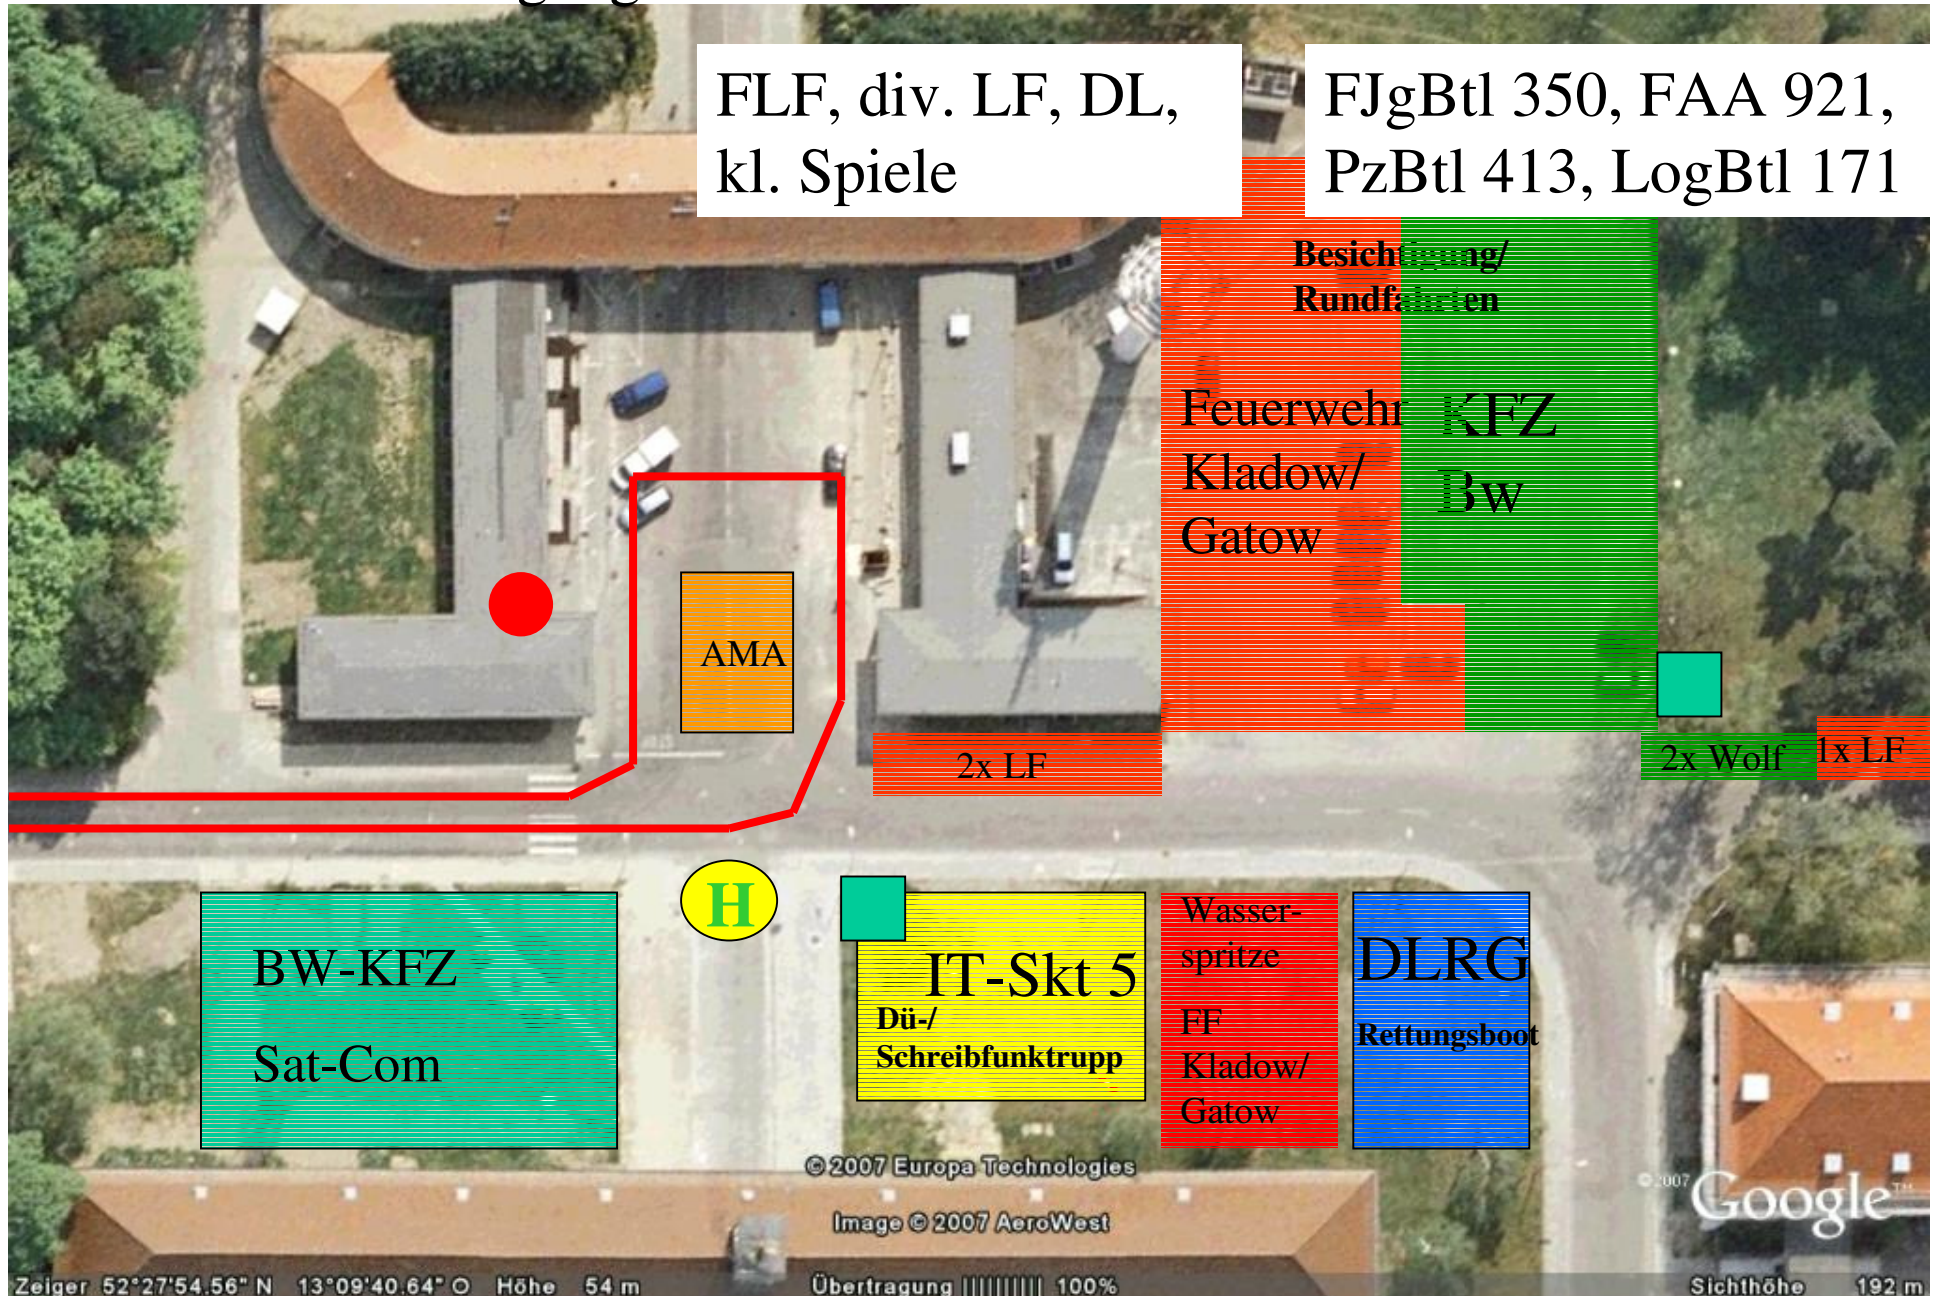

Tag der offenen Tür - General-Steinhoff-Kaserne

15.09.2007

Legende:

- Shuttle-Route
- Festplatz
- Parkplatz, VIP
- Parkplatz, Soldaten und Angehörige

2 Veranstaltungsbereiche

Verbindung mit KOM - Shuttle

Parkplatz für Soldaten, zivile Beschäftigte und Angehörige

Parkverbot im Bereich Veranstaltungsgelände!!!

Bereich Luftwaffenmuseum

← Amateurfunker

H

Internationale
Modellbauausstellung

© 2007 Europa Technologies
Image © 2007 AeroWest

Zeiger 52°28'24.78" N 13°08'35.56" O Höhe 52 m

Übertragung 100%

Gesamtübersicht Hauptfestplatz

Eingangsbereich Kladower Damm 182

Hauptfestplatz Hans-Grade-Ring

(hinter Eingangsbereich Kladower Damm 182)

Erläuterungen

- 1: Überschlagsimulator/ Infostand
- 2: Infomobil Zentrum Nachwuchsgewinnung
- 3: Infostand Wehrverwaltung u.
Familienbetreuungszentrum
- 4: Infomobil Deutscher Bw-Verband
- 5: Infostand Abgesetzter Technischer Zug
- 6: Infostand: Elektronischer Kampf,
Fernmeldeaufklärung
- 7: Infostand: BwFuhrparkservice und LHD
- 8: Rettungsstation und Beweglicher ArztTrp
- 9: Infostand: Deutscher Reservistenverband
- 10: Erbsensuppe aus der Feldküche
- 11: Vorführungen: Feuerwehr, ABC,
Einsatzvorbereitende Ausbildung, Tanz

- 13: Eis, Getränke, Verpflegung
- 14: Getränke, Grill, Kaffee u. Kuchen
- 15: Hüpfburg
- 16: Infozelt Kindertagesstätte
- 17: Bühne: LwMusikKorps, Tanz,
Modenschau
- 18: Planschbecken für Kinder
- 19: Darstellung Leben im Felde, Waffen,
ABC, Ausrüstung, Auslandseinsätze