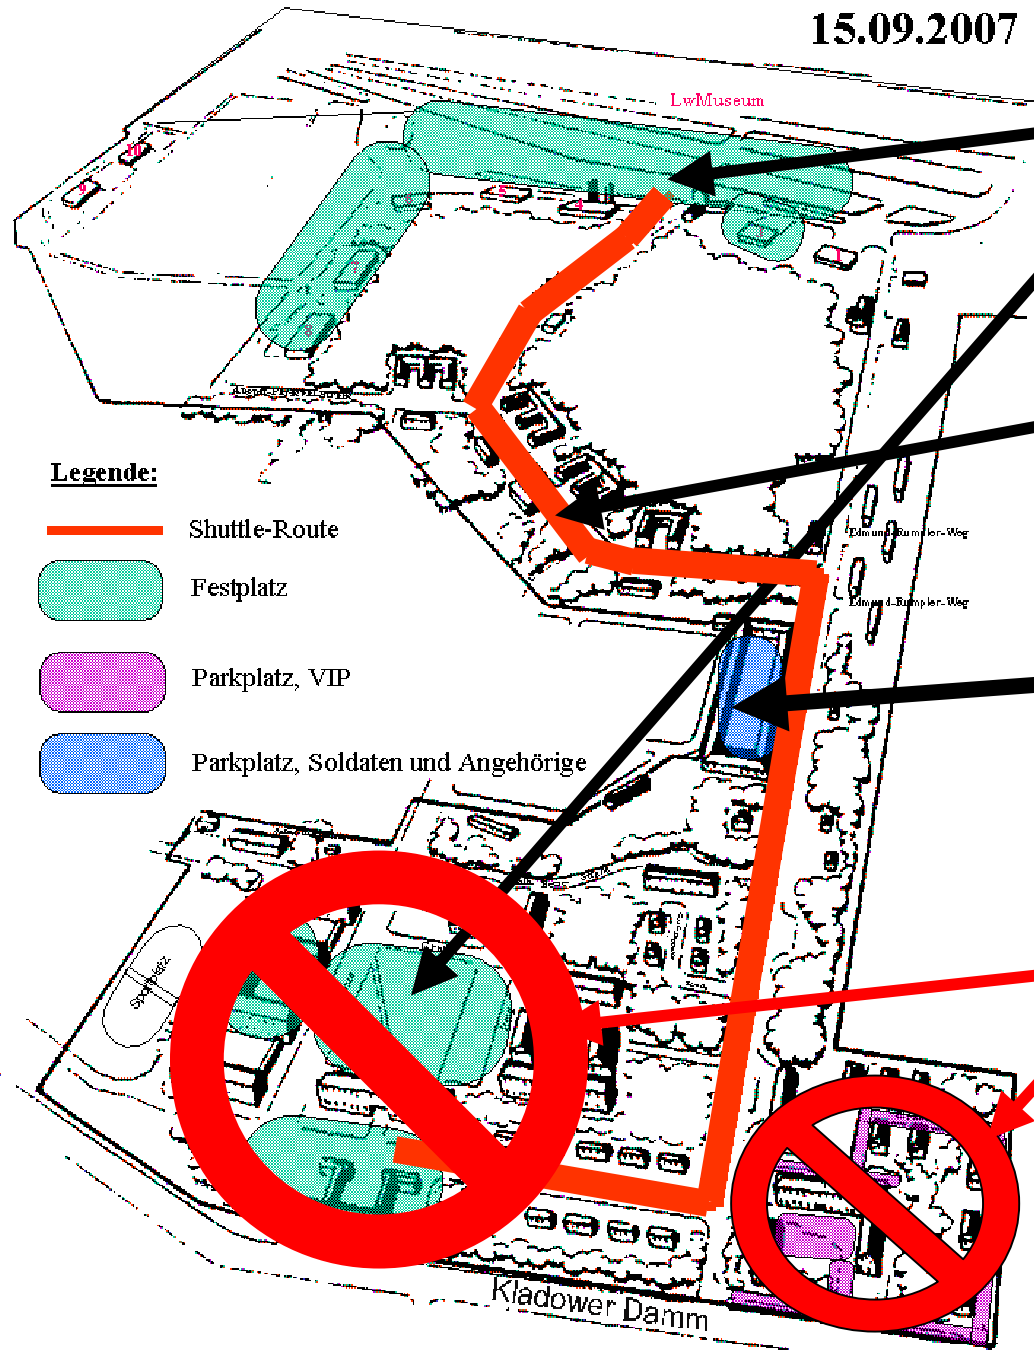

Tag der offenen Tür in der General-Steinhoff-Kaserne
Berlin-Gatow am 15.09.2007

10.00 – 17.00 Uhr

Übersicht über die Stände und Attraktionen

Stand: 07.09.2007

PO:

OL Hoymann

030 – 3687 – 4555

TobiasHoymann@bundeswehr.org

Tag der offenen Tür - General-Steinhoff-Kaserne

15.09.2007

Legende:

- Shuttle-Route
- Festplatz
- Parkplatz, VIP
- Parkplatz, Soldaten und Angehörige

2 Veranstaltungsbereiche

Verbindung mit KOM - Shuttle

Parkplatz für Soldaten, zivile Beschäftigte und Angehörige

Übertragung 100%

Gesamtübersicht Hauptfestplatz

Eingangsbereich Kladower Damm 182

Hauptfestplatz Hans-Grade-Ring

(hinter Eingangsbereich Kladower Damm 182)

Erläuterungen

- 1: Überschlagsimulator/ Infostand
- 2: Infomobil Zentrum Nachwuchsgewinnung
- 3: Infostand Wehrverwaltung u.
Familienbetreuungszentrum
- 4: Infomobil Deutscher Bw-Verband
- 5: Infostand Abgesetzter Technischer Zug
- 6: Infostand: Elektronischer Kampf,
Fernmeldeaufklärung
- 7: Infostand: BwFuhrparkservice und LHD
- 8: Rettungsstation und Beweglicher ArztTrp
- 9: Infostand: Deutscher Reservistenverband
- 10: Erbsensuppe aus der Feldküche
- 11: Vorführungen: Feuerwehr, ABC,
Einsatzvorbereitende Ausbildung, Tanz

- 13: Eis, Getränke, Verpflegung
- 14: Getränke, Grill, Kaffee u. Kuchen
- 15: Hüpfburg
- 16: Infozelt Kindertagesstätte
- 17: Bühne: LwMusikKorps, Tanz,
Modenschau
- 18: Planschbecken für Kinder
- 19: Darstellung Leben im Felde, Waffen,
ABC, Ausrüstung, Auslandseinsätze