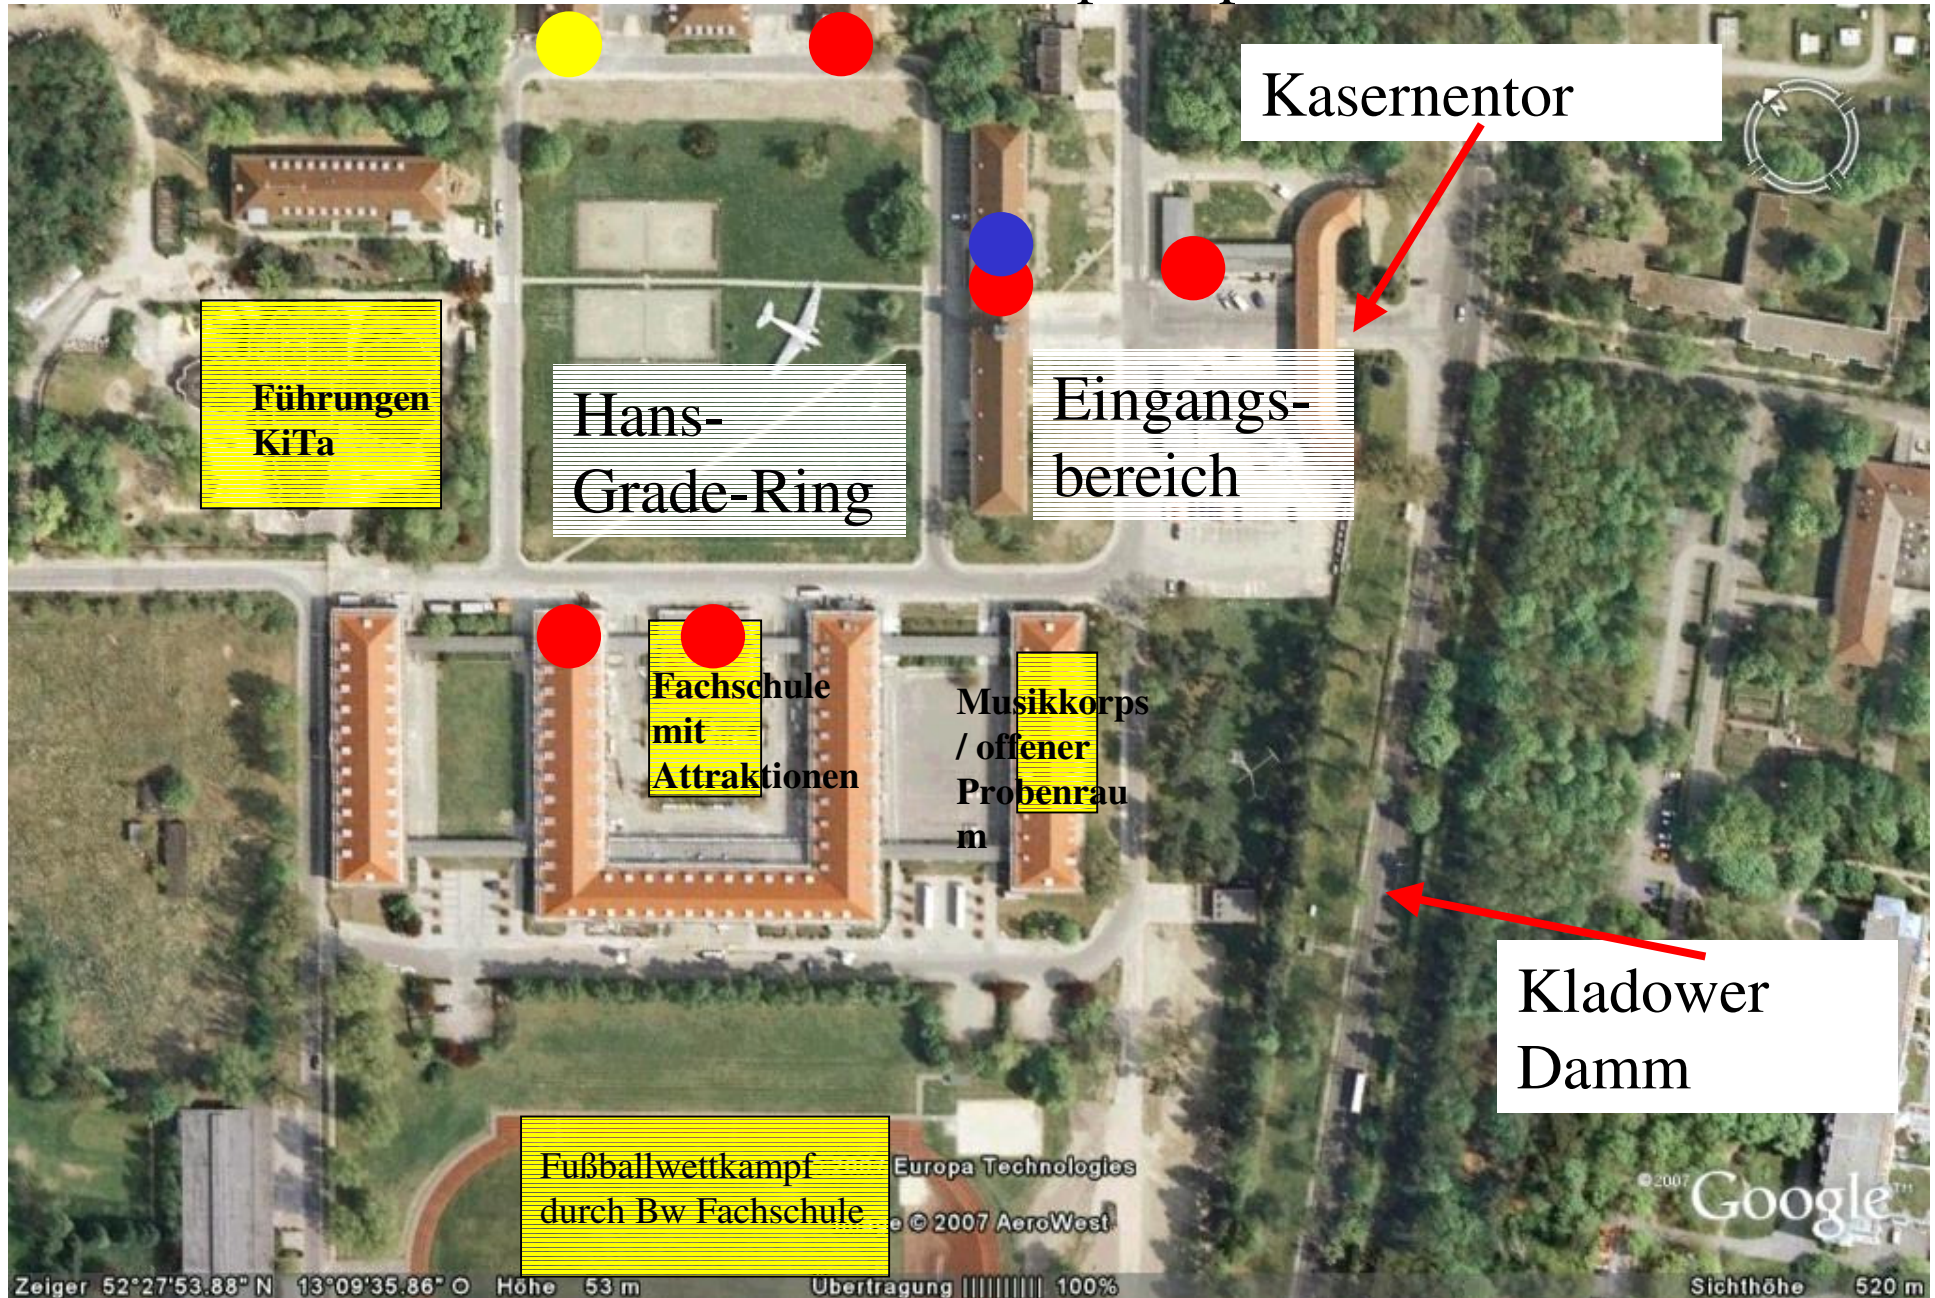

Tag der offenen Tür - General-Steinhoff-Kaserne

15.09.2007

Legende:

- Shuttle-Route
- Festplatz
- Parkplatz, VIP
- Parkplatz, Soldaten und Angehörige

2 Veranstaltungsbereiche

Verbindung mit KOM - Shuttle

Parkplatz für Soldaten, zivile Beschäftigte und Angehörige

Parkverbot im Bereich Veranstaltungsgelände!!!

Bereich Luftwaffenmuseum

← Amateurfunker

H

Internationale
Modellbauausstellung

© 2007 Europa Technologies
Image © 2007 AeroWest

Zeiger 52°28'24.78" N 13°08'35.56" O Höhe 52 m

Übertragung 100%

Gesamtübersicht Hauptfestplatz

Eingangsbereich Kladower Damm 182

Hauptfestplatz Hans-Grade-Ring

(hinter Eingangsbereich Kladower Damm 182)

Erläuterungen

- 1: Überschlagsimulator/ Infostand
- 2: Infomobil Zentrum Nachwuchsgewinnung
- 3: Infostand Wehrverwaltung u.
Familienbetreuungszentrum
- 4: Infomobil Deutscher Bw-Verband
- 5: Infostand Abgesetzter Technischer Zug
- 6: Infostand: Elektronischer Kampf,
Fernmeldeaufklärung
- 7: Infostand: BwFuhrparkservice und LHD
- 8: Rettungsstation und Beweglicher ArztTrp
- 9: Infostand: Deutscher Reservistenverband
- 10: Erbsensuppe aus der Feldküche
- 11: Vorführungen: Feuerwehr, ABC,
Einsatzvorbereitende Ausbildung, Tanz

- 13: Eis, Getränke, Verpflegung
- 14: Getränke, Grill, Kaffee u. Kuchen
- 15: Hüpfburg
- 16: Infozelt Kindertagesstätte
- 17: Bühne: LwMusikKorps, Tanz,
Modenschau
- 18: Planschbecken für Kinder
- 19: Darstellung Leben im Felde, Waffen,
ABC, Ausrüstung, Auslandseinsätze